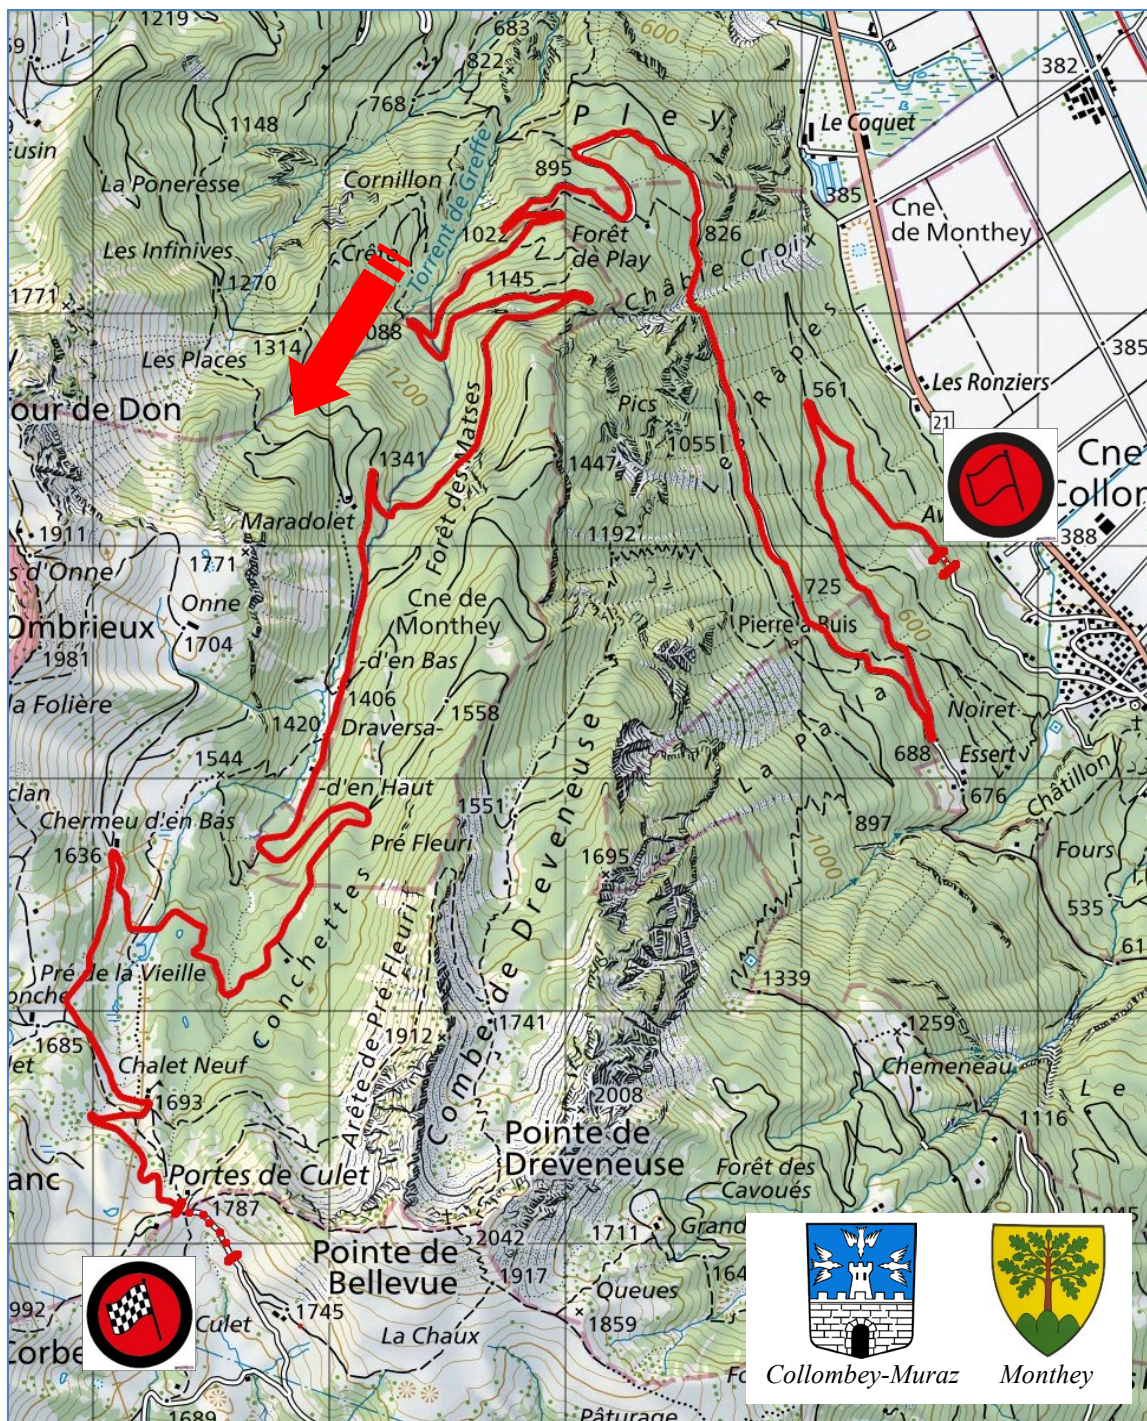

Spéciale "CX Groupe"

ES10 - 13 COLLOMBEY-MURAZ

18.010 km

Fermeture de route : 06h30 – 16h40

Première voiture : ES10 08h23 – ES13 13h27

Chef d'épreuve : Marc JAQUET

Adjoints : Marie-Laure BAECHLER, Mélanie METRAILLER, Laurent TEILLARD,
Yohann PERRIN, Ludovic ANCORA

SOYEZ AU CŒUR DE L'ACTION

Être proche de l'action ne signifie pas forcément être près des voitures !
Restez toujours en toute sécurité ! Ecoutez et respectez les consignes des commissaires.