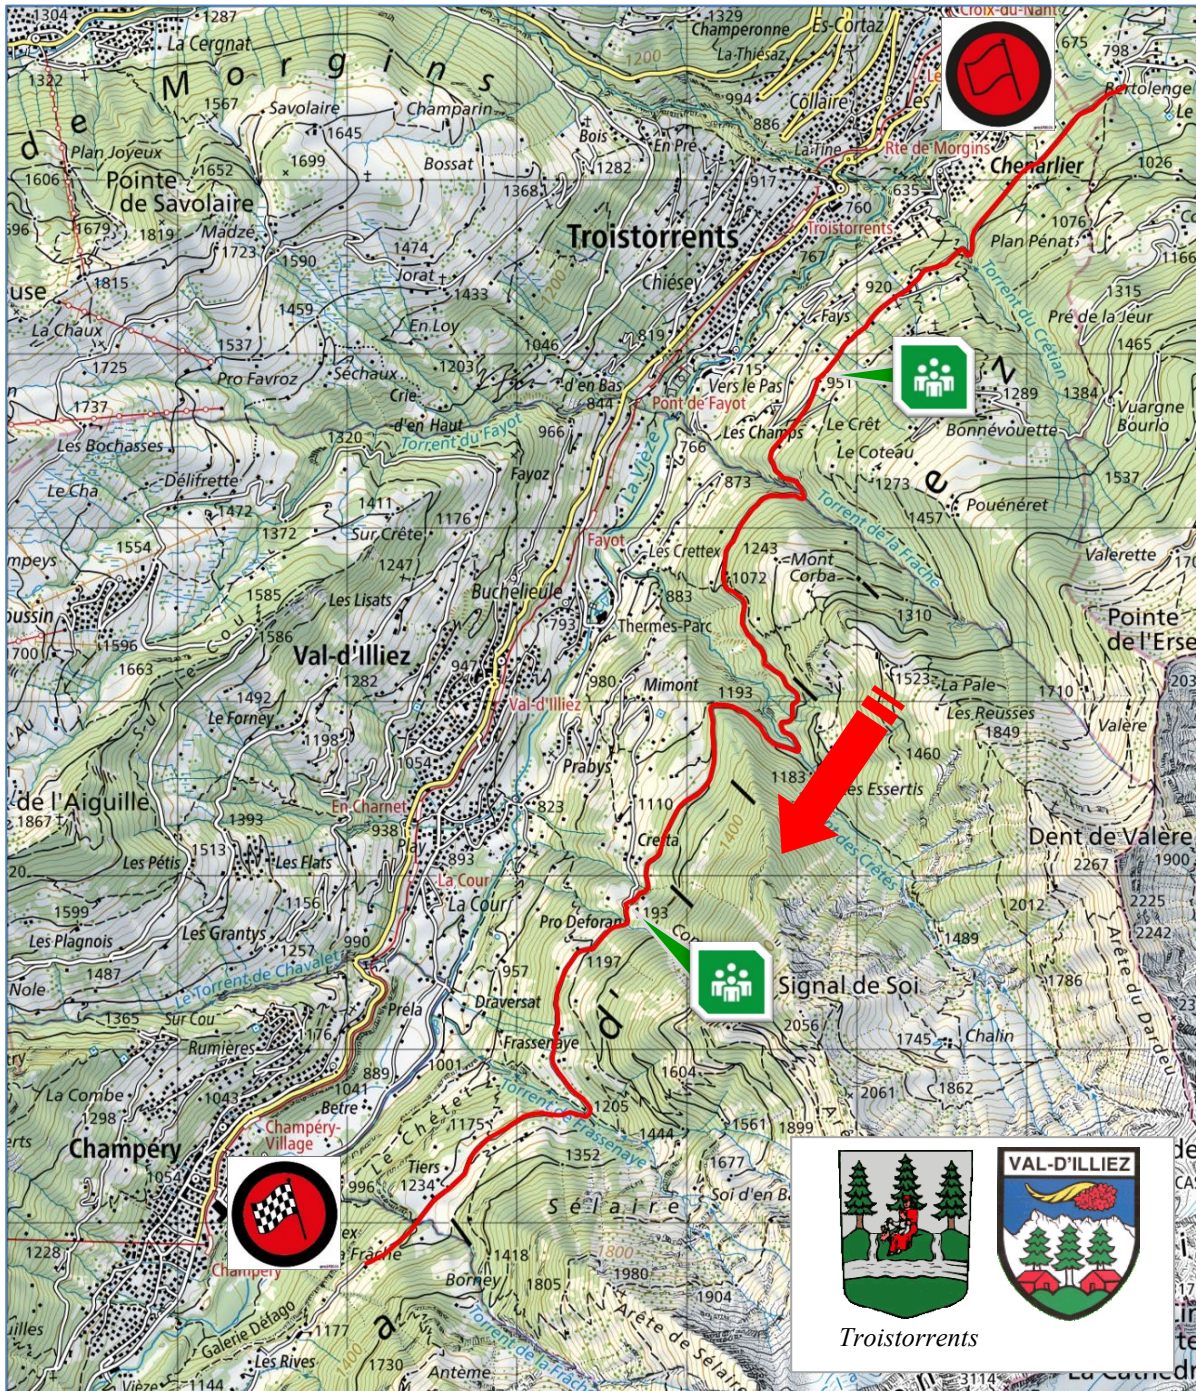

Spéciale "Achat d'Or"

ES11 - 14 LES RIVES

10.240 km

Fermeture de route : 08h00 – 17h30

Première voiture : ES11 09h56 – ES14 15h00

Chef d'épreuve : Alexandre VAUDAN

Adjoints : Louis CLAIVAZ, Bruno MAIA, Camille ROUILLER, Thibaut JEAN-MAIRET, Cléa CUENAT, Chloé SCHAAD

Accès public :

SOYEZ AU CŒUR DE L'ACTION

Les commissaires sont là pour vous aider. Merci de bien vouloir écouter et respecter leurs consignes pour profiter de l'événement en toute sécurité !